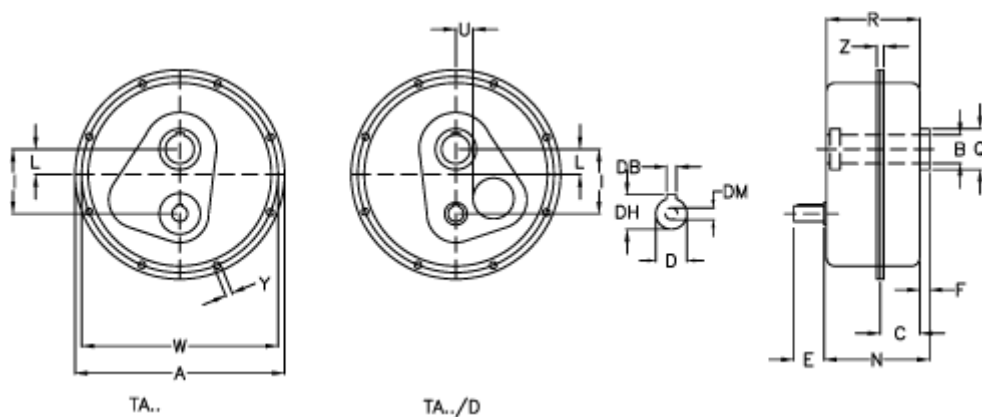

Varenummer: 2948040150045  
 Beskrivelse: Akselegear TA 40.45D i=15  
 ekskl. Smøremiddel

## Mål

a	= 322	E = 50	Vægt (kg) = 28
Betegnelse	= TA 40.45D	F = 11	W = 302
B G7	= 45	I = 112	Y = 8.5
C	= 57	L = 30	Z = 20.5
DB	= 8	N = 150.0	
DH	= 27.0	Q = 60	
D h6	= 24	R = 144.0	
DM	= M8	U = 22	